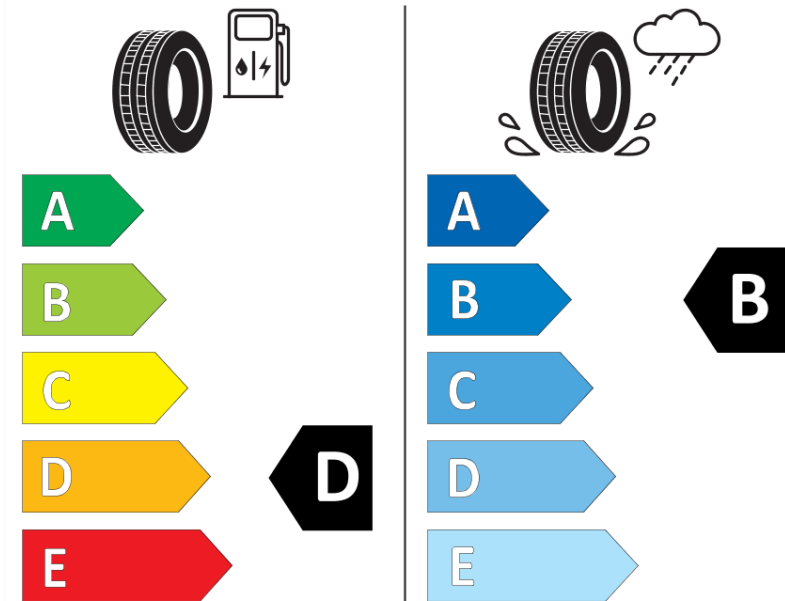

Produktdatenblatt

Verordnung (EU) 2020/740

Marke	MICHELIN
Profilausführung	PILOT SPORT 4 S *
Artikelnummer	701861
Dimension	285/30ZR20
Tragfähigkeitsindex	99
Geschwindigkeitsindex	(Y)
Kraftstoffeffizienzklasse	D
Nasshaftungsklasse	B
Klassifizierung externes Rollgeräusch	B
Externes Rollgeräusch	73 dB
Winterreifen (3PMSF)	Nein
Winterreifen für Eis	Nein
Produktionsbeginn	39/17
Produktionsende	
Version Lastindex	XL
Zusätzliche Informationen	285/30 ZR20 (99Y) XL TL PILOT SPORT 4 S * MI

ENERG

MICHELIN

701861

285/30ZR20 (99Y) XL

C1

2020/740