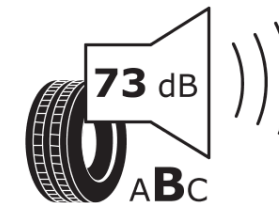

ENERG

MICHELIN

701861

285/30ZR20 (99Y) XL

C1