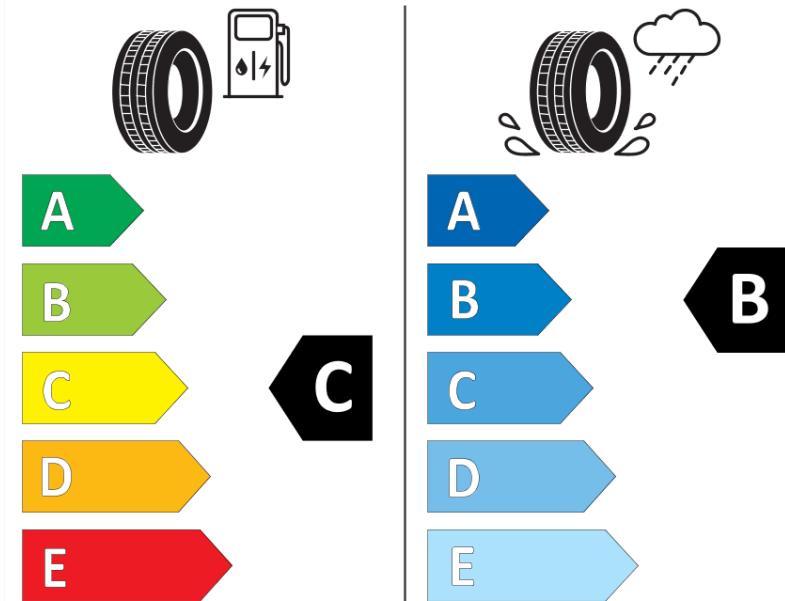

Produktdatenblatt

Verordnung (EU) 2020/740

Marke	MICHELIN
Profilausführung	CROSSCLIMATE 2
Artikelnummer	701910
Dimension	225/50R16
Tragfähigkeitsindex	92
Geschwindigkeitsindex	Y
Kraftstoffeffizienzklasse	C
Nasshaftungsklasse	B
Klassifizierung externes Rollgeräusch	B
Externes Rollgeräusch	71 dB
Winterreifen (3PMSF)	Ja
Winterreifen für Eis	Nein
Produktionsbeginn	42/19
Produktionsende	
Version Lastindex	SL
Zusätzliche Informationen	225/50 R16 92Y TL CROSSCLIMATE 2 MI

ENERG

MICHELIN

701910

225/50R16 92 Y

C1