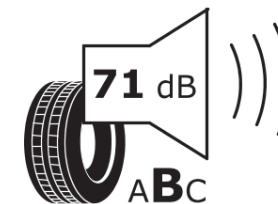

ENERG

MICHELIN

701973

245/45R18 96 Y

C1