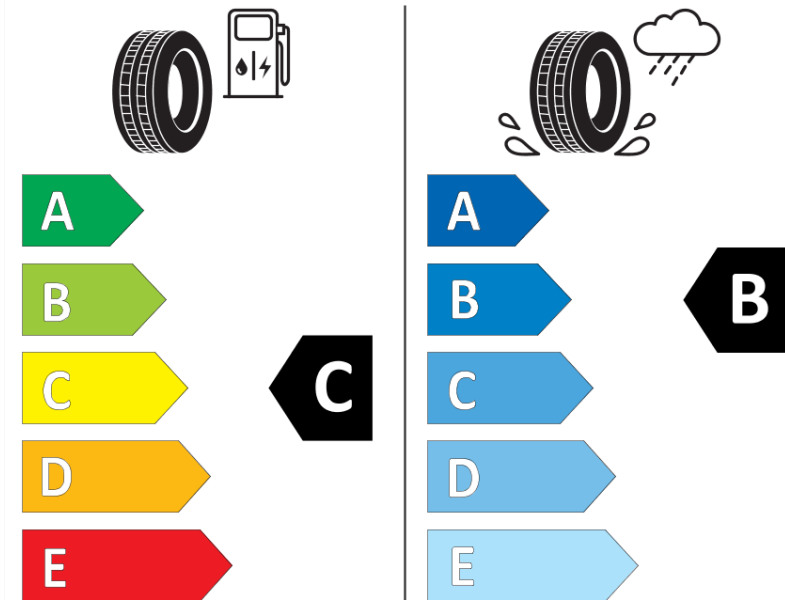

Produktdatenblatt

Verordnung (EU) 2020/740

Marke	MICHELIN
Profilausführung	CROSSCLIMATE 2
Artikelnummer	701973
Dimension	245/45R18
Tragfähigkeitsindex	96
Geschwindigkeitsindex	Y
Kraftstoffeffizienzklasse	C
Nasshaftungsklasse	B
Klassifizierung externes Rollgeräusch	B
Externes Rollgeräusch	71 dB
Winterreifen (3PMSF)	Ja
Winterreifen für Eis	Nein
Produktionsbeginn	42/19
Produktionsende	
Version Lastindex	SL
Zusätzliche Informationen	245/45 R18 96Y TL CROSSCLIMATE 2 MI

ENERG

MICHELIN

701973

245/45R18 96 Y

C1

2020/740