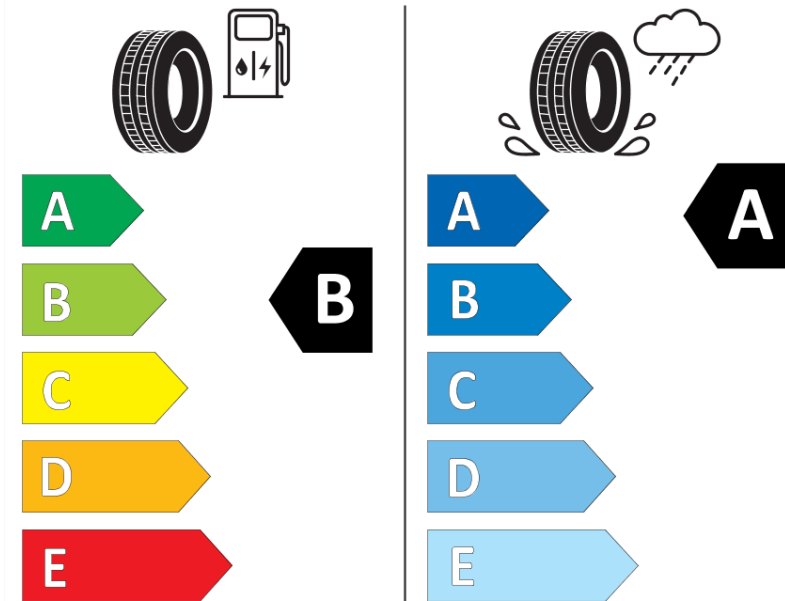

Produktdatenblatt

Verordnung (EU) 2020/740

Marke	MICHELIN
Profilausführung	PRIMACY 5
Artikelnummer	702024
Dimension	235/50R17
Tragfähigkeitsindex	96
Geschwindigkeitsindex	W
Kraftstoffeffizienzklasse	B
Nasshaftungsklasse	A
Klassifizierung externes Rollgeräusch	B
Externes Rollgeräusch	70 dB
Winterreifen (3PMSF)	Nein
Winterreifen für Eis	Nein
Produktionsbeginn	36/24
Produktionsende	
Version Lastindex	SL
Zusätzliche Informationen	235/50 R17 96W TL PRIMACY 5 MI

ENERG

MICHELIN

702024

235/50R17 96 W

C1

2020/740