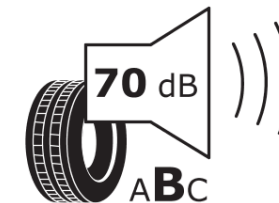

ENERG

MICHELIN

702024

235/50R17 96 W

C1