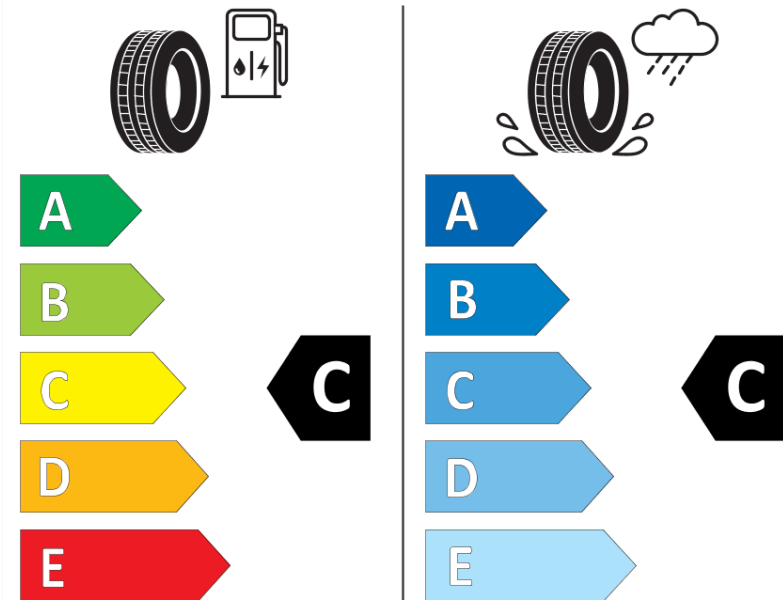

Produktdatenblatt

Verordnung (EU) 2020/740

Marke	MICHELIN
Profilausführung	PILOT ALPIN 5 SUV
Artikelnummer	702386
Dimension	255/45R20
Tragfähigkeitsindex	105
Geschwindigkeitsindex	V
Kraftstoffeffizienzklasse	C
Nasshaftungsklasse	C
Klassifizierung externes Rollgeräusch	B
Externes Rollgeräusch	71 dB
Winterreifen (3PMSF)	Ja
Winterreifen für Eis	Nein
Produktionsbeginn	49/18
Produktionsende	
Version Lastindex	XL
Zusätzliche Informationen	255/45 R20 105V XL TL PILOT ALPIN 5 SUV MI

ENERG

MICHELIN

702386

255/45R20 105 V

C1