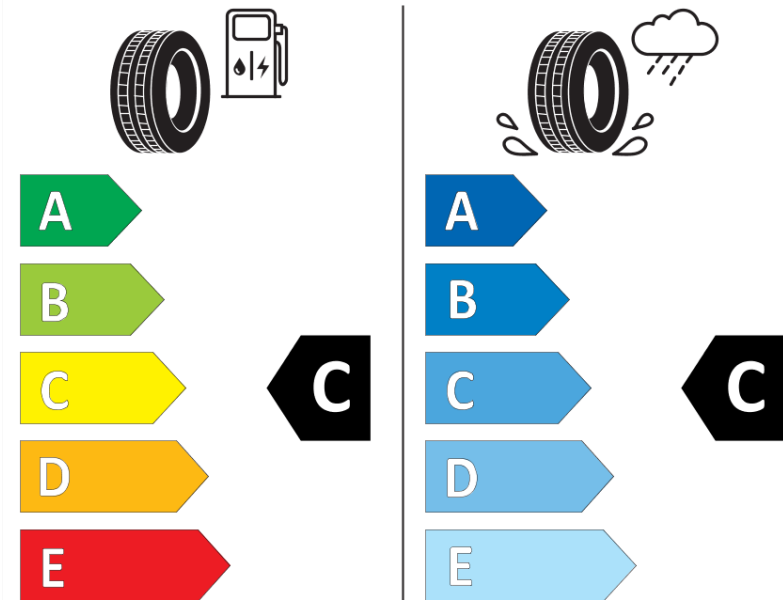

Produktdatenblatt

Verordnung (EU) 2020/740

Marke	MICHELIN
Profilausführung	PILOT ALPIN 5 SUV
Artikelnummer	703116
Dimension	265/40R21
Tragfähigkeitsindex	105
Geschwindigkeitsindex	V
Kraftstoffeffizienzklasse	C
Nasshaftungsklasse	C
Klassifizierung externes Rollgeräusch	B
Externes Rollgeräusch	71 dB
Winterreifen (3PMSF)	Ja
Winterreifen für Eis	Nein
Produktionsbeginn	35/21
Produktionsende	
Version Lastindex	XL
Zusätzliche Informationen	265/40 R21 105V XL TL PILOT ALPIN 5 SUV MO1 MI

ENERG

MICHELIN

703116

265/40R21 105 V XL

C1