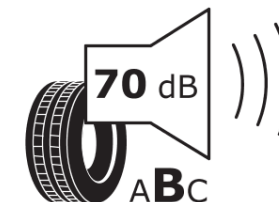

ENERG

MICHELIN

703681

235/60R17 102 V

C1