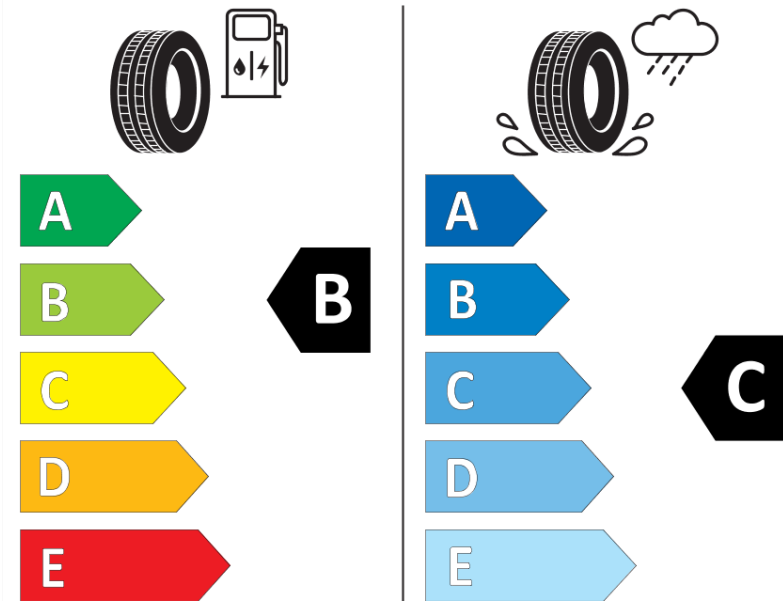

Produktdatenblatt

Verordnung (EU) 2020/740

Marke	MICHELIN
Profilausführung	PILOT ALPIN 5
Artikelnummer	703933
Dimension	255/50R21
Tragfähigkeitsindex	109
Geschwindigkeitsindex	H
Kraftstoffeffizienzklasse	B
Nasshaftungsklasse	C
Klassifizierung externes Rollgeräusch	B
Externes Rollgeräusch	71 dB
Winterreifen (3PMSF)	Ja
Winterreifen für Eis	Nein
Produktionsbeginn	07/26
Produktionsende	
Version Lastindex	XL
Zusätzliche Informationen	255/50 R21 109H XL TL PILOT ALPIN 5 * MI

ENERG

MICHELIN

703933

255/50R21 109 H XL

C1