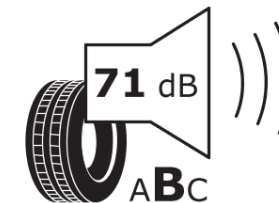

ENERG

MICHELIN

706422

215/40ZR18 (89Y) XL

C1