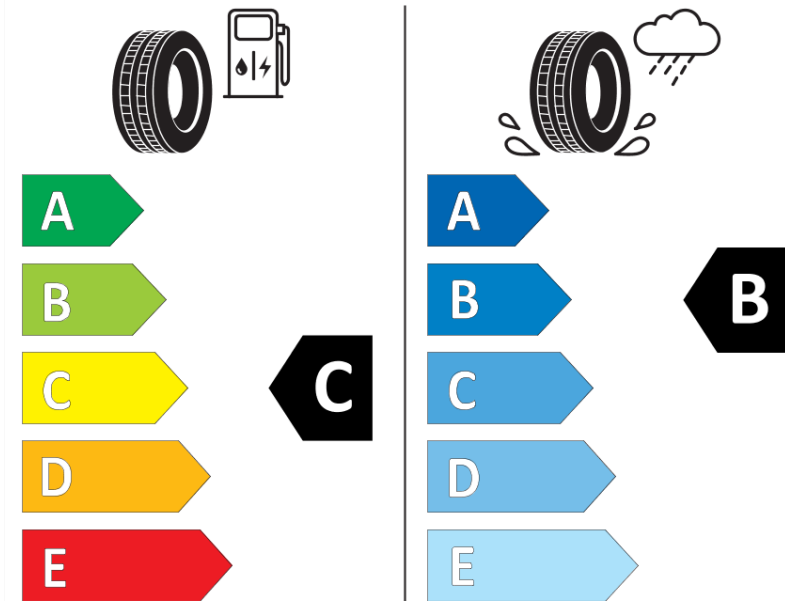

Produktdatenblatt

Verordnung (EU) 2020/740

Marke	MICHELIN
Profilausführung	PILOT SPORT 4 S
Artikelnummer	706422
Dimension	215/40ZR18
Tragfähigkeitsindex	89
Geschwindigkeitsindex	(Y)
Kraftstoffeffizienzklasse	C
Nasshaftungsklasse	B
Klassifizierung externes Rollgeräusch	B
Externes Rollgeräusch	71 dB
Winterreifen (3PMSF)	Nein
Winterreifen für Eis	Nein
Produktionsbeginn	40/22
Produktionsende	
Version Lastindex	XL
Zusätzliche Informationen	215/40 ZR18 (89Y) XL TL PILOT SPORT 4 S MI

ENERG

MICHELIN

706422

215/40ZR18 (89Y) XL

C1