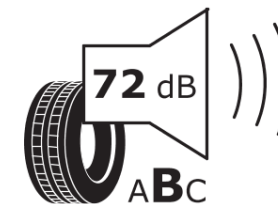

ENERG

MICHELIN

707332

205/65R16 95 H

C1