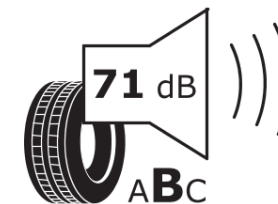

ENERG

MICHELIN

708491

215/45R20 95 T XL

C1