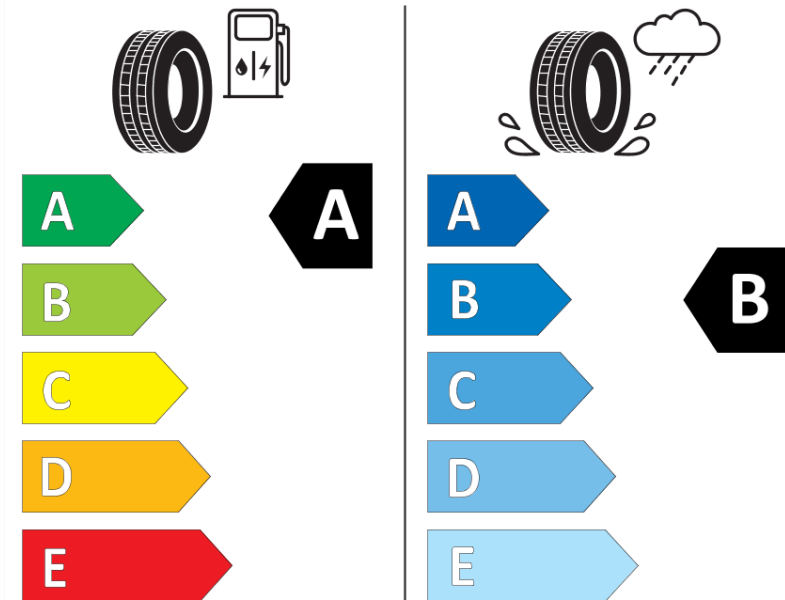

## Produktdatenblatt

Verordnung (EU) 2020/740

Marke	MICHELIN
Profilausführung	CROSSCLIMATE 2
Artikelnummer	708491
Dimension	215/45R20
Tragfähigkeitsindex	95
Geschwindigkeitsindex	T
Kraftstoffeffizienzklasse	A
Nasshaftungsklasse	B
Klassifizierung externes Rollgeräusch	B
Externes Rollgeräusch	71 dB
Winterreifen (3PMSF)	Ja
Winterreifen für Eis	Nein
Produktionsbeginn	48/22
Produktionsende	
Version Lastindex	XL
Zusätzliche Informationen	215/45 R20 95T XL TL CROSSCLIMATE 2 MI

# ENERG

MICHELIN

708491

215/45R20 95 T XL

C1

2020/740