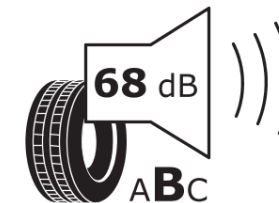

ENERG

MICHELIN

708776

175/65R17 87 H

C1