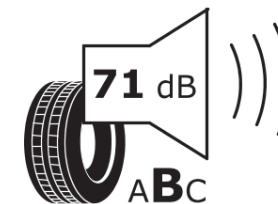

Produktdatenblatt

Verordnung (EU) 2020/740

Marke	MICHELIN
Profilausführung	CROSSCLIMATE 2 VOL
Artikelnummer	709251
Dimension	235/40R19
Tragfähigkeitsindex	96
Geschwindigkeitsindex	H
Kraftstoffeffizienzklasse	B
Nasshaftungsklasse	B
Klassifizierung externes Rollgeräusch	B
Externes Rollgeräusch	71 dB
Winterreifen (3PMSF)	Ja
Winterreifen für Eis	Nein
Produktionsbeginn	11/20
Produktionsende	
Version Lastindex	XL
Zusätzliche Informationen	235/40 R19 96H XL TL CROSSCLIMATE 2 VOL MI

ENERG

MICHELIN

709251

235/40R19 96 H XL

C1

2020/740