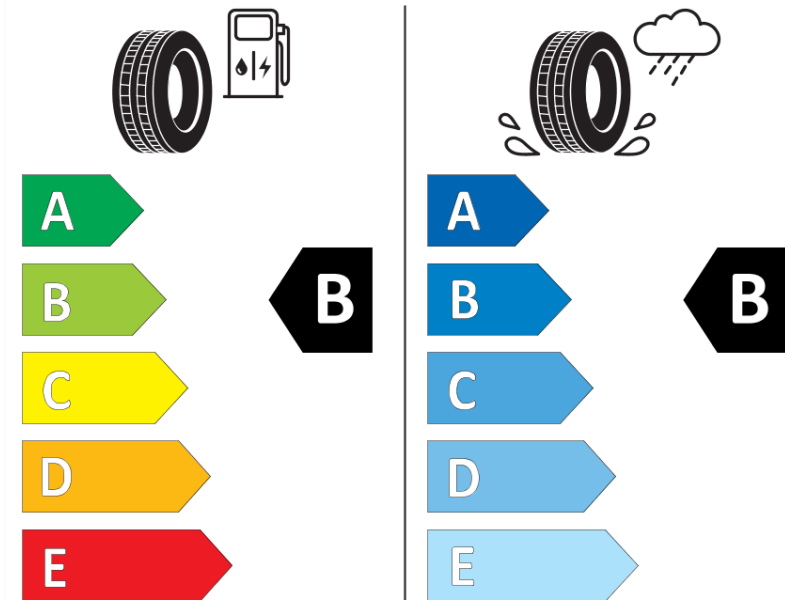

Produktdatenblatt

Verordnung (EU) 2020/740

Marke	MICHELIN
Profilausführung	CROSSCLIMATE 2 VOL
Artikelnummer	709251
Dimension	235/40R19
Tragfähigkeitsindex	96
Geschwindigkeitsindex	H
Kraftstoffeffizienzklasse	B
Nasshaftungsklasse	B
Klassifizierung externes Rollgeräusch	B
Externes Rollgeräusch	71 dB
Winterreifen (3PMSF)	Ja
Winterreifen für Eis	Nein
Produktionsbeginn	11/20
Produktionsende	
Version Lastindex	XL
Zusätzliche Informationen	235/40 R19 96H XL TL CROSSCLIMATE 2 VOL MI

ENERG

MICHELIN

709251

235/40R19 96 H XL

C1

2020/740