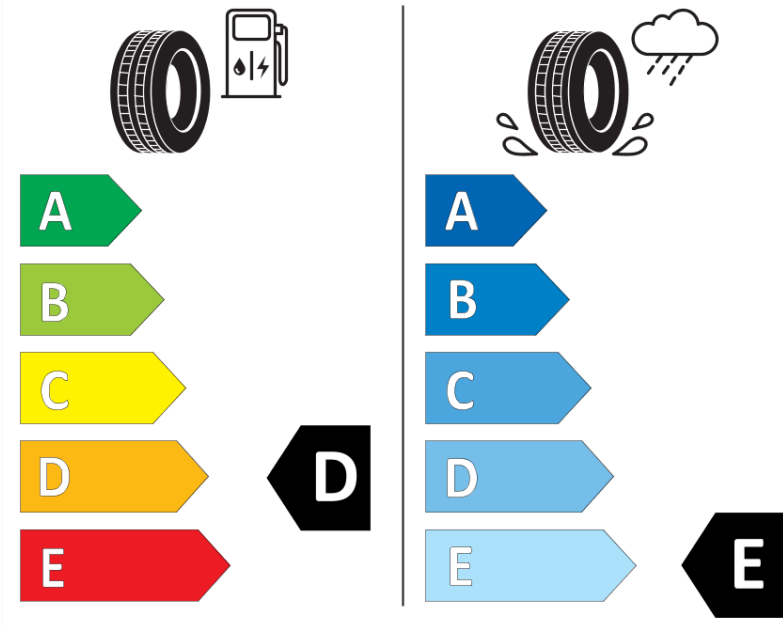

Produktdatenblatt

Verordnung (EU) 2020/740

Marke	MICHELIN
Profilausführung	X-ICE XI3
Artikelnummer	709253
Dimension	195/55R15
Tragfähigkeitsindex	89
Geschwindigkeitsindex	H
Kraftstoffeffizienzklasse	D
Nasshaftungsklasse	E
Klassifizierung externes Rollgeräusch	B
Externes Rollgeräusch	71 dB
Winterreifen (3PMSF)	Ja
Winterreifen für Eis	Nein
Produktionsbeginn	37/10
Produktionsende	
Version Lastindex	XL
Zusätzliche Informationen	195/55 R15 89H EXTRA LOAD TL X-ICE XI3 GRNX MI

ENERG

MICHELIN

709253

195/55R15 89 H

C1

2020/740