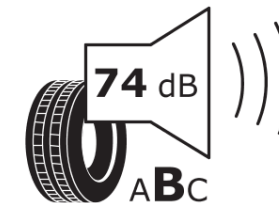

Produktdatenblatt

Verordnung (EU) 2020/740

Marke	MICHELIN
Profilausführung	PILOT SPORT 4 SUV
Artikelnummer	709976
Dimension	285/45R19
Tragfähigkeitsindex	111
Geschwindigkeitsindex	W
Kraftstoffeffizienzklasse	C
Nasshaftungsklasse	A
Klassifizierung externes Rollgeräusch	B
Externes Rollgeräusch	74 dB
Winterreifen (3PMSF)	Nein
Winterreifen für Eis	Nein
Produktionsbeginn	48/22
Produktionsende	
Version Lastindex	XL
Zusätzliche Informationen	285/45 R19 111W XL PILOT SPORT 4 SUV MI

ENERG

MICHELIN

709976

285/45R19 111 W XL

C1

2020/740