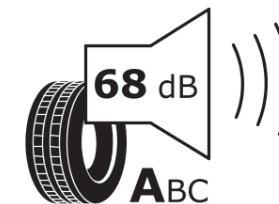

Produktdatenblatt

Verordnung (EU) 2020/740

Marke	MICHELIN
Profilausführung	PRIMACY 4
Artikelnummer	711041
Dimension	205/50R17
Tragfähigkeitsindex	93
Geschwindigkeitsindex	W
Kraftstoffeffizienzklasse	C
Nasshaftungsklasse	A
Klassifizierung externes Rollgeräusch	A
Externes Rollgeräusch	68 dB
Winterreifen (3PMSF)	Nein
Winterreifen für Eis	Nein
Produktionsbeginn	40/16
Produktionsende	
Version Lastindex	XL
Zusätzliche Informationen	205/50 R17 93W XL TL PRIMACY 4 MI

ENERG

MICHELIN

711041

205/50R17 93 W

C1

2020/740