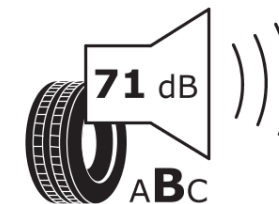

ENERG

MICHELIN

711247

255/45ZR19 (100Y)

C1