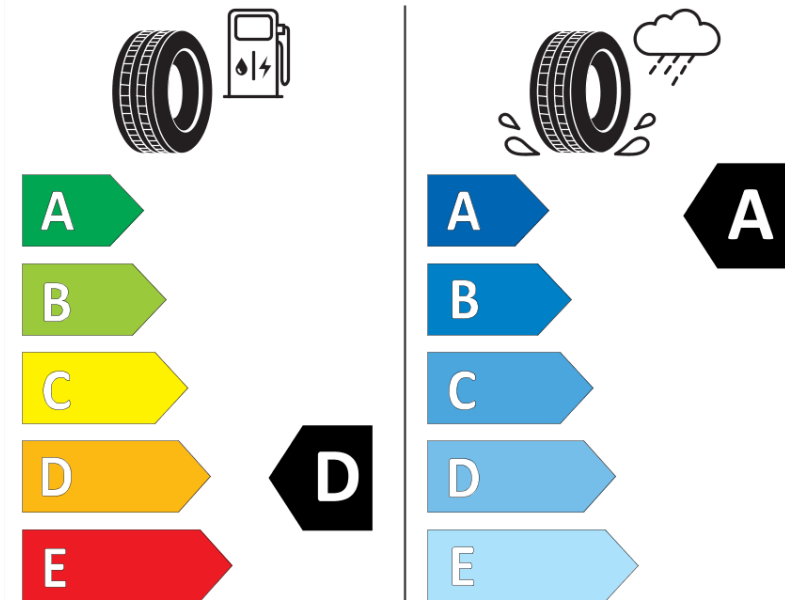

Produktdatenblatt

Verordnung (EU) 2020/740

Marke	MICHELIN
Profilausführung	PILOT SUPER SPORT N0
Artikelnummer	711247
Dimension	255/45ZR19
Tragfähigkeitsindex	100
Geschwindigkeitsindex	(Y)
Kraftstoffeffizienzklasse	D
Nasshaftungsklasse	A
Klassifizierung externes Rollgeräusch	B
Externes Rollgeräusch	71 dB
Winterreifen (3PMSF)	Nein
Winterreifen für Eis	Nein
Produktionsbeginn	04/11
Produktionsende	
Version Lastindex	SL
Zusätzliche Informationen	255/45 ZR19 (100Y) TL PILOT SUPER SPORT N0 MI

ENERG

MICHELIN

711247

255/45ZR19 (100Y)

C1