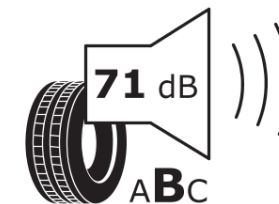

## Produktdatenblatt

Verordnung (EU) 2020/740

Marke	MICHELIN
Profilausführung	PILOT SPORT 4 S
Artikelnummer	711989
Dimension	275/35ZR22
Tragfähigkeitsindex	104
Geschwindigkeitsindex	(Y)
Kraftstoffeffizienzklasse	C
Nasshaftungsklasse	A
Klassifizierung externes Rollgeräusch	B
Externes Rollgeräusch	71 dB
Winterreifen (3PMSF)	Nein
Winterreifen für Eis	Nein
Produktionsbeginn	03/20
Produktionsende	
Version Lastindex	XL
Zusätzliche Informationen	275/35 ZR22 (104Y) XL TL PILOT SPORT 4 S MI

# ENERG

MICHELIN

711989

275/35ZR22 (104Y) XL

C1

2020/740