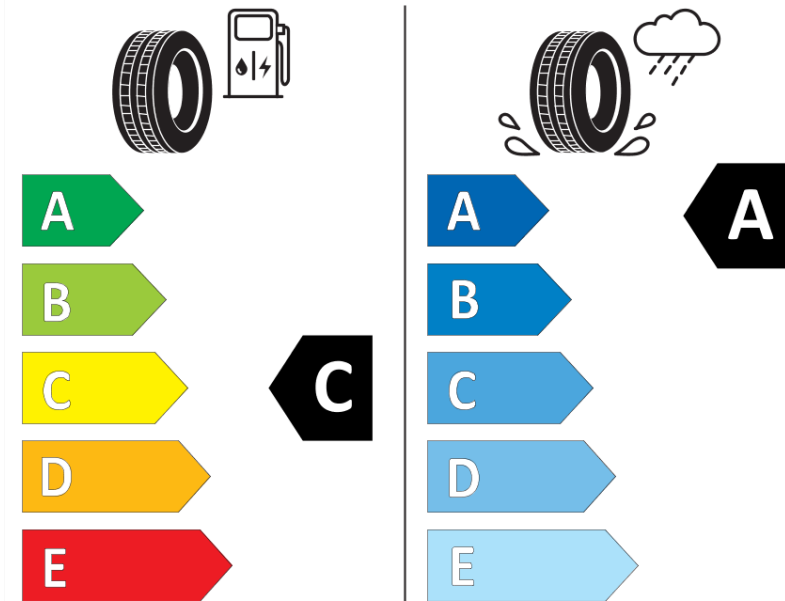

Produktdatenblatt

Verordnung (EU) 2020/740

Marke	MICHELIN
Profilausführung	PILOT SPORT 4
Artikelnummer	712434
Dimension	235/40ZR19
Tragfähigkeitsindex	96
Geschwindigkeitsindex	(Y)
Kraftstoffeffizienzklasse	C
Nasshaftungsklasse	A
Klassifizierung externes Rollgeräusch	B
Externes Rollgeräusch	71 dB
Winterreifen (3PMSF)	Nein
Winterreifen für Eis	Nein
Produktionsbeginn	46/15
Produktionsende	
Version Lastindex	XL
Zusätzliche Informationen	235/40 ZR19 (96Y) EXTRA LOAD TL PILOT SPORT 4 MI

ENERG

MICHELIN

712434

235/40ZR19 (96Y) XL

C1

2020/740