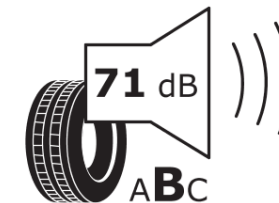

ENERG

MICHELIN

712434

235/40ZR19 (96Y) XL

C1