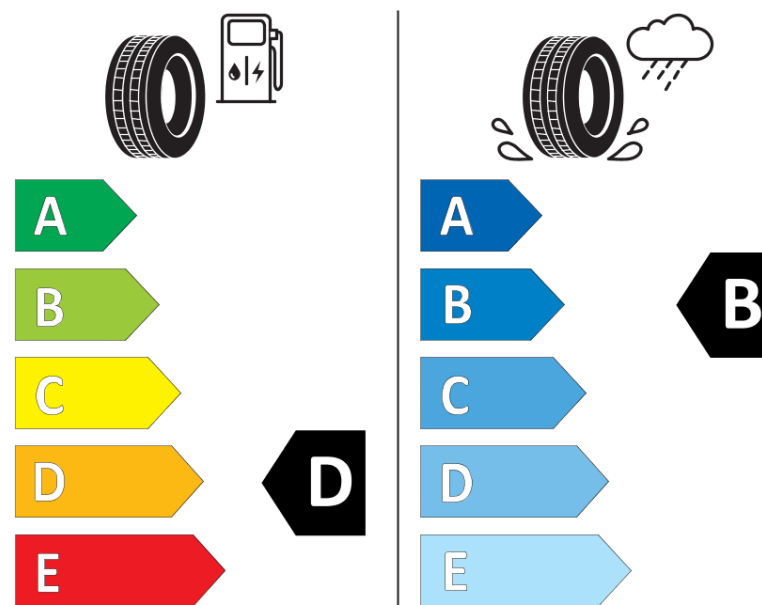

Produktdatenblatt

Verordnung (EU) 2020/740

Marke	KLEBER
Profilausführung	DYNAXER HP4
Artikelnummer	712650
Dimension	175/65R14
Tragfähigkeitsindex	82
Geschwindigkeitsindex	T
Kraftstoffeffizienzklasse	D
Nasshaftungsklasse	B
Klassifizierung externes Rollgeräusch	B
Externes Rollgeräusch	68 dB
Winterreifen (3PMSF)	Nein
Winterreifen für Eis	Nein
Produktionsbeginn	15/18
Produktionsende	
Version Lastindex	SL
Zusätzliche Informationen	175/65 R14 82T TL DYNAXER HP4 KL

ENERG

KLEBER

712650

175/65R14 82 T

C1

2020/740