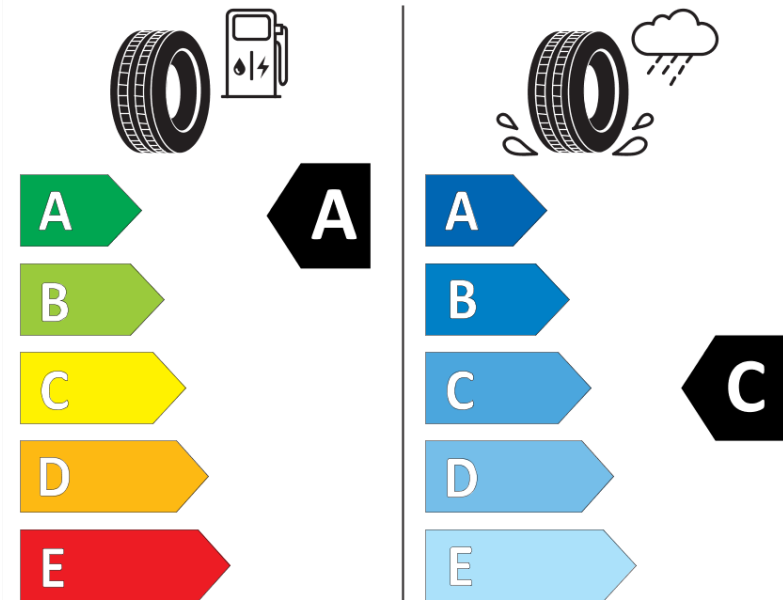

Produktdatenblatt

Verordnung (EU) 2020/740

Marke	MICHELIN
Profilausführung	LATITUDE TOUR HP JLRDT
Artikelnummer	713178
Dimension	235/60R18
Tragfähigkeitsindex	107
Geschwindigkeitsindex	V
Kraftstoffeffizienzklasse	A
Nasshaftungsklasse	C
Klassifizierung externes Rollgeräusch	A
Externes Rollgeräusch	69 dB
Winterreifen (3PMSF)	Nein
Winterreifen für Eis	Nein
Produktionsbeginn	08/18
Produktionsende	
Version Lastindex	XL
Zusätzliche Informationen	235/60R18 107V XL TL LATITUDE TOUR HP JLRDT MI

ENERG

MICHELIN

713178

235/60R18 107 V

C1

2020/740