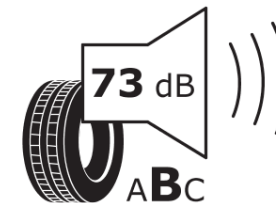

ENERG

MICHELIN

714869

HL305/35R23 114 Y XL

C1