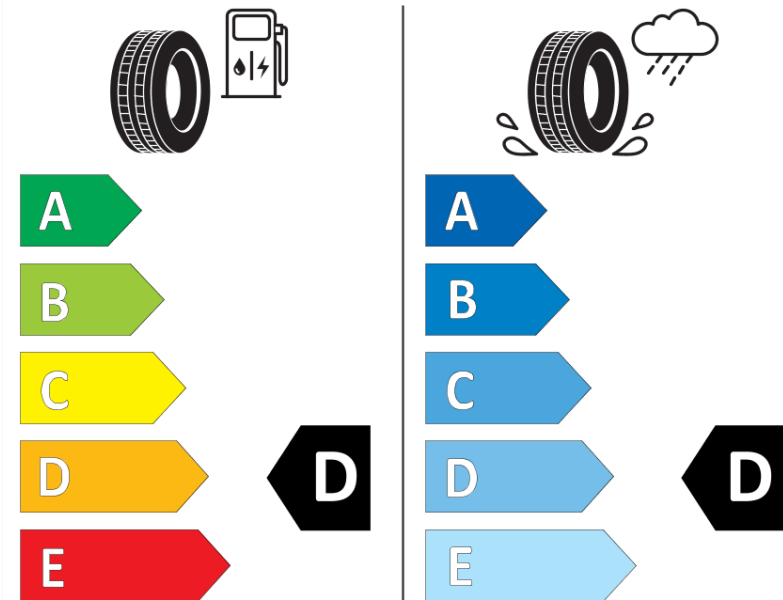

Produktdatenblatt

Verordnung (EU) 2020/740

Marke	MICHELIN
Profilausführung	PILOT SPORT CUP 2 R NO
Artikelnummer	715536
Dimension	265/35ZR20
Tragfähigkeitsindex	99
Geschwindigkeitsindex	(Y)
Kraftstoffeffizienzklasse	D
Nasshaftungsklasse	D
Klassifizierung externes Rollgeräusch	B
Externes Rollgeräusch	71 dB
Winterreifen (3PMSF)	Nein
Winterreifen für Eis	Nein
Produktionsbeginn	12/18
Produktionsende	
Version Lastindex	XL
Zusätzliche Informationen	265/35 ZR20 (99Y) XLTL PILOT SPORT CUP 2 R NO MI

ENERG

MICHELIN

715536

265/35ZR20 (99Y) XL

C1