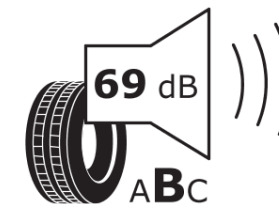

ENERG

MICHELIN

716613

185/55R15 82 V

C1