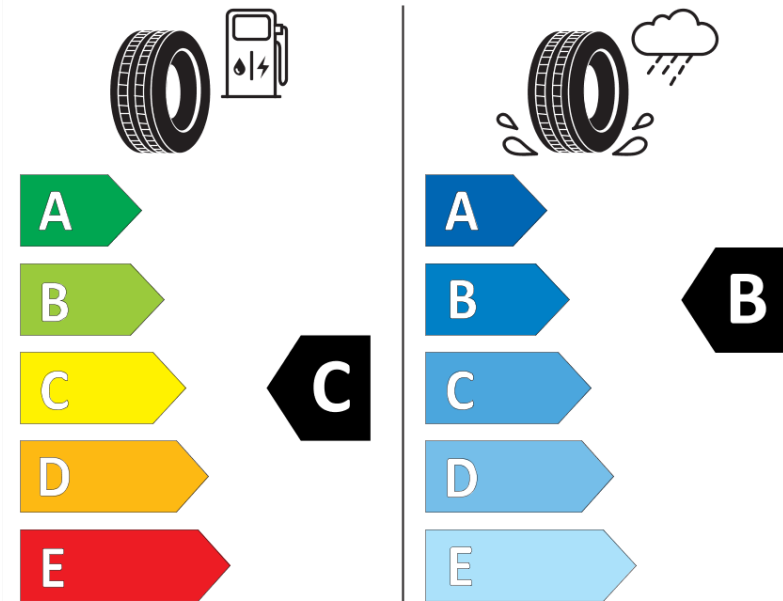

Produktdatenblatt

Verordnung (EU) 2020/740

Marke	MICHELIN
Profilausführung	AGILIS ALPIN
Artikelnummer	720269
Dimension	215/75R16C
Tragfähigkeitsindex	113
Tragfähigkeitsindex für Zwillingmontage	111

Geschwindigkeitsindex	R
Kraftstoffeffizienzklasse	C
Nasshaftungsklasse	B
Klassifizierung externes Rollgeräusch	B
Externes Rollgeräusch	73 dB
Winterreifen (3PMSF)	Ja
Produktionsbeginn	04/09
Produktionsende	
Zusätzliche Informationen	215/75 R 16C 113/111R TL AGILIS ALPIN MI
Zusätzlicher Tragfähigkeitsindex	

Tragfähigkeitsindex (doppelt, für zusätzliche Leistungsbeschreibung)

Geschwindigkeitsindex zum zusätzlichen Tragfähigkeitsindex

ENERG

MICHELIN

720269

215/75R16C 113/111 R

C2

2020/740