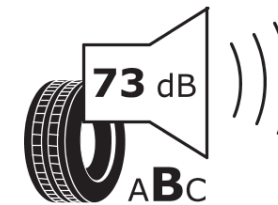

Produktdatenblatt

Verordnung (EU) 2020/740

Marke	MICHELIN
Profilausführung	AGILIS ALPIN
Artikelnummer	720269
Dimension	215/75R16C
Tragfähigkeitsindex	113
Tragfähigkeitsindex für Zwillingmontage	111

Geschwindigkeitsindex	R
Kraftstoffeffizienzklasse	C
Nasshaftungsklasse	B
Klassifizierung externes Rollgeräusch	B
Externes Rollgeräusch	73 dB
Winterreifen (3PMSF)	Ja
Produktionsbeginn	04/09
Produktionsende	
Zusätzliche Informationen	215/75 R 16C 113/111R TL AGILIS ALPIN MI
Zusätzlicher Tragfähigkeitsindex	

Tragfähigkeitsindex (doppelt, für zusätzliche Leistungsbeschreibung)

Geschwindigkeitsindex zum zusätzlichen Tragfähigkeitsindex

ENERG

MICHELIN

720269

215/75R16C 113/111 R

C2

2020/740