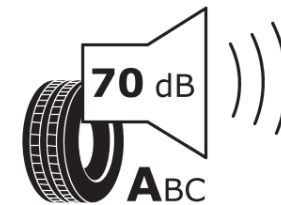

## Produktdatenblatt

Verordnung (EU) 2020/740

Marke	<b>MICHELIN</b>
Profilausführung	<b>PRIMACY 5 ENERGY</b>
Artikelnummer	<b>720791</b>
Dimension	<b>255/50R19</b>
Tragfähigkeitsindex	<b>107</b>
Geschwindigkeitsindex	<b>W</b>
Kraftstoffeffizienzklasse	<b>A</b>
Nasshaftungsklasse	<b>A</b>
Klassifizierung externes Rollgeräusch	<b>A</b>
Externes Rollgeräusch	<b>70 dB</b>
Winterreifen (3PMSF)	<b>Nein</b>
Winterreifen für Eis	<b>Nein</b>
Produktionsbeginn	<b>35/24</b>
Produktionsende	
Version Lastindex	<b>XL</b>
Zusätzliche Informationen	<b>255/50R19 107W XL PRIMACY 5 ENERGY MI</b>

# ENERG

**MICHELIN**

720791

255/50R19 107 W XL

C1

2020/740