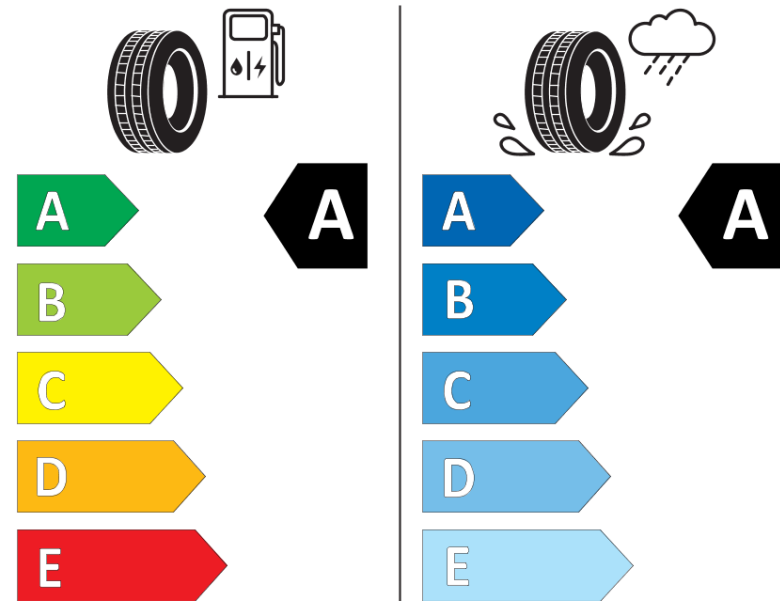

## Produktdatenblatt

Verordnung (EU) 2020/740

Marke	<b>MICHELIN</b>
Profilausführung	<b>PRIMACY 5 ENERGY</b>
Artikelnummer	<b>720791</b>
Dimension	<b>255/50R19</b>
Tragfähigkeitsindex	<b>107</b>
Geschwindigkeitsindex	<b>W</b>
Kraftstoffeffizienzklasse	<b>A</b>
Nasshaftungsklasse	<b>A</b>
Klassifizierung externes Rollgeräusch	<b>A</b>
Externes Rollgeräusch	<b>70 dB</b>
Winterreifen (3PMSF)	<b>Nein</b>
Winterreifen für Eis	<b>Nein</b>
Produktionsbeginn	<b>35/24</b>
Produktionsende	
Version Lastindex	<b>XL</b>
Zusätzliche Informationen	<b>255/50R19 107W XL PRIMACY 5 ENERGY MI</b>

# ENERG

**MICHELIN**

720791

255/50R19 107 W XL

C1

2020/740