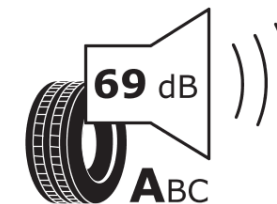

## Produktdatenblatt

Verordnung (EU) 2020/740

|                                       |                                      |
|---------------------------------------|--------------------------------------|
| Marke                                 | MICHELIN                             |
| Profilausführung                      | PRIMACY 5 ENERGY                     |
| Artikelnummer                         | 721288                               |
| Dimension                             | 215/55R17                            |
| Tragfähigkeitsindex                   | 98                                   |
| Geschwindigkeitsindex                 | W                                    |
| Kraftstoffeffizienzklasse             | A                                    |
| Nasshaftungsklasse                    | A                                    |
| Klassifizierung externes Rollgeräusch | A                                    |
| Externes Rollgeräusch                 | 69 dB                                |
| Winterreifen (3PMSF)                  | Nein                                 |
| Winterreifen für Eis                  | Nein                                 |
| Produktionsbeginn                     | 35/24                                |
| Produktionsende                       |                                      |
| Version Lastindex                     | XL                                   |
| Zusätzliche Informationen             | 215/55R17 98W XL PRIMACY 5 ENERGY MI |

# ENERG

MICHELIN

721288

215/55R17 98 W XL

C1

2020/740