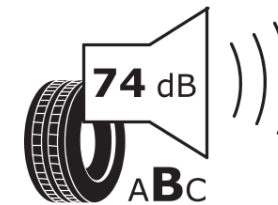

## Produktdatenblatt

Verordnung (EU) 2020/740

Marke	MICHELIN
Profilausführung	PILOT ALPIN 5 SUV NC0
Artikelnummer	723571
Dimension	295/45R20
Tragfähigkeitsindex	114
Geschwindigkeitsindex	V
Kraftstoffeffizienzklasse	C
Nasshaftungsklasse	C
Klassifizierung externes Rollgeräusch	B
Externes Rollgeräusch	74 dB
Winterreifen (3PMSF)	Ja
Winterreifen für Eis	Nein
Produktionsbeginn	09/21
Produktionsende	
Version Lastindex	XL
Zusätzliche Informationen	295/45 R20 114V XL TL PILOT ALPIN 5 SUV NC0 MI

# ENERG

MICHELIN

723571

295/45R20 114 V XL

C1

2020/740