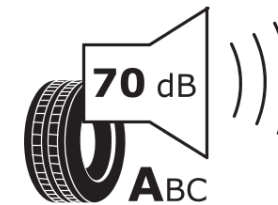

ENERG

MICHELIN

724698

305/35R21 109 W XL

C1