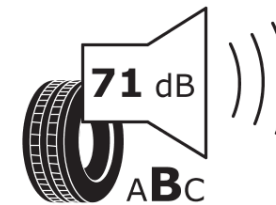

ENERG

MICHELIN

725557

245/45R19 102 Y XL

C1