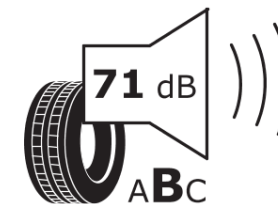

ENERG

MICHELIN

726746

245/45R20 103 V XL

C1