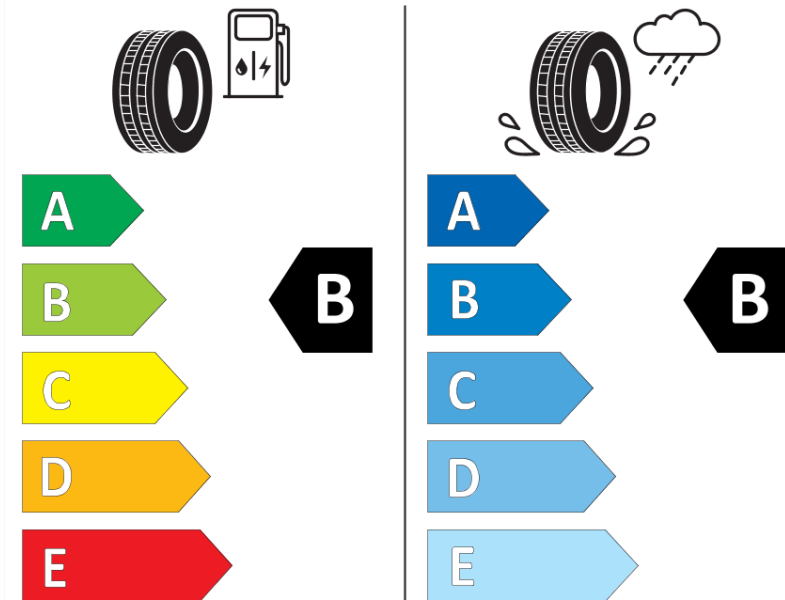

Produktdatenblatt

Verordnung (EU) 2020/740

Marke	MICHELIN
Profilausführung	CROSSCLIMATE 2 SUV
Artikelnummer	726746
Dimension	245/45R20
Tragfähigkeitsindex	103
Geschwindigkeitsindex	V
Kraftstoffeffizienzklasse	B
Nasshaftungsklasse	B
Klassifizierung externes Rollgeräusch	B
Externes Rollgeräusch	71 dB
Winterreifen (3PMSF)	Ja
Winterreifen für Eis	Nein
Produktionsbeginn	45/23
Produktionsende	
Version Lastindex	XL
Zusätzliche Informationen	245/45R20 103V XL TL CROSSCLIMATE 2 SUV MI

ENERG

MICHELIN

726746

245/45R20 103 V XL

C1