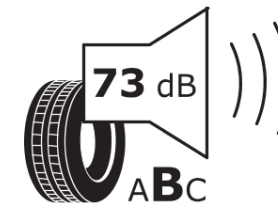

ENERG

MICHELIN

727062

255/45R20 101 W

C1