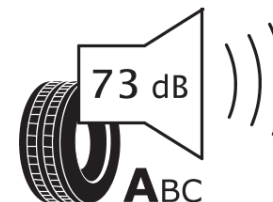

ENERG

BFGOODRICH

727819

315/60R22.5 152/148 L

C3