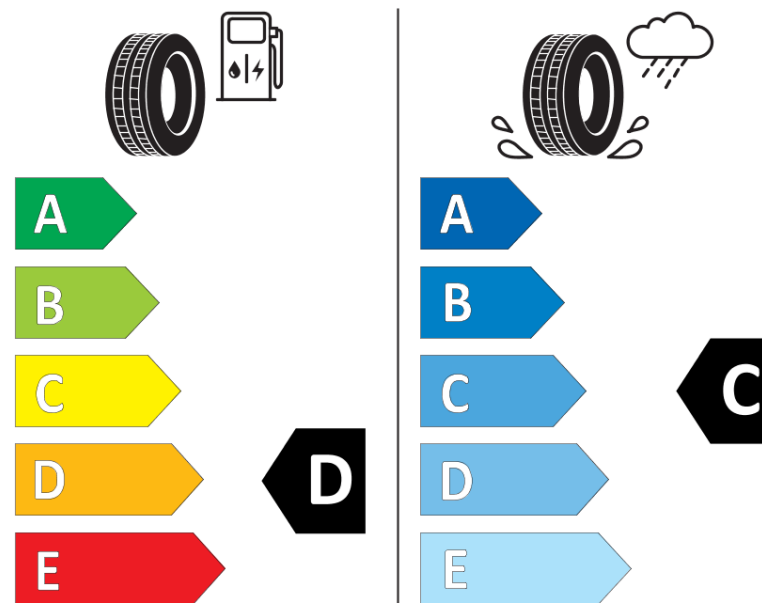

## Produktdatenblatt

Verordnung (EU) 2020/740

Marke	BFGOODRICH
Profilausführung	ROUTE CONTROL D VG
Artikelnummer	727819
Dimension	315/60R22.5
Tragfähigkeitsindex	152
Tragfähigkeitsindex für Zwillingsmontage	148

Geschwindigkeitsindex	L
Kraftstoffeffizienzklasse	D
Nasshaftungsklasse	C
Klassifizierung externes Rollgeräusch	B
Externes Rollgeräusch	76 dB
Winterreifen (3PMSF)	Ja
Produktionsbeginn	35/17
Produktionsende	
Zusätzliche Informationen	315/60R22.5 ROUTE CONTROL D TL 152/148L VG GO
Zusätzlicher Tragfähigkeitsindex	

Tragfähigkeitsindex (doppelt, für zusätzliche Leistungsbeschreibung)

Geschwindigkeitsindex zum zusätzlichen Tragfähigkeitsindex

# ENERG

BFGOODRICH

727819

315/60R22.5 152/148 L

C3

2020/740