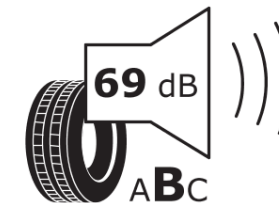

ENERG

MICHELIN

733156

215/70R16 100 H

C1