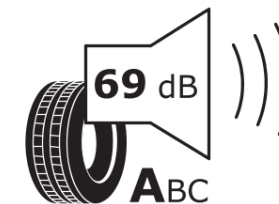

ENERG

MICHELIN

733441

205/55R17 95 V

C1