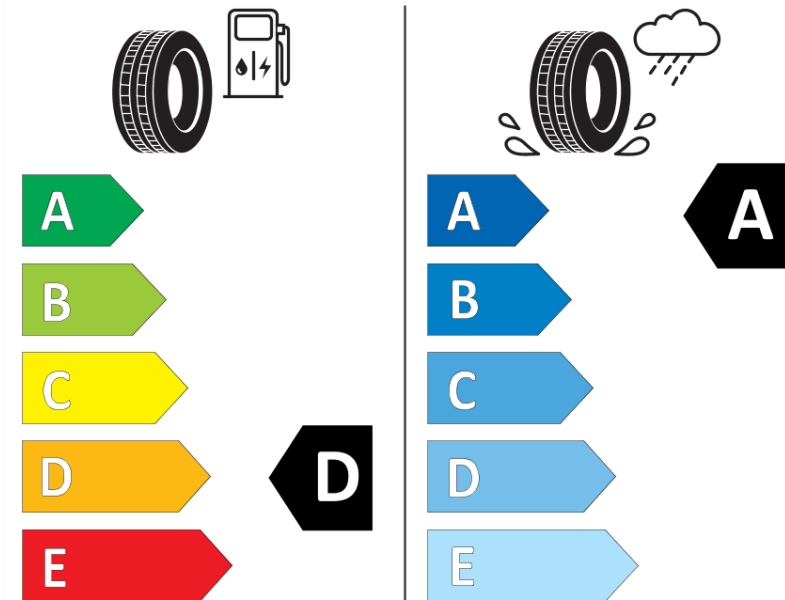

Produktdatenblatt

Verordnung (EU) 2020/740

Marke	MICHELIN
Profilausführung	PILOT SUPER SPORT *
Artikelnummer	736079
Dimension	275/30R20
Tragfähigkeitsindex	97
Geschwindigkeitsindex	Y
Kraftstoffeffizienzklasse	D
Nasshaftungsklasse	A
Klassifizierung externes Rollgeräusch	B
Externes Rollgeräusch	73 dB
Winterreifen (3PMSF)	Nein
Winterreifen für Eis	Nein
Produktionsbeginn	03/16
Produktionsende	
Version Lastindex	XL
Zusätzliche Informationen	275/30 R20 97Y XL TL PILOT SUPER SPORT * MI

ENERG

MICHELIN

736079

275/30R20 97 Y

C1

2020/740