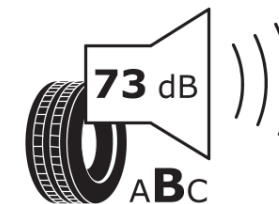

ENERG

MICHELIN

736079

275/30R20 97 Y

C1