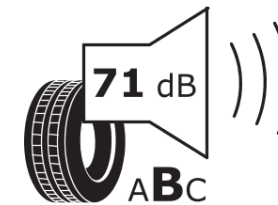

Produktdatenblatt

Verordnung (EU) 2020/740

Marke	MICHELIN
Profilausführung	AGILIS ALPIN
Artikelnummer	736500
Dimension	225/65R16C
Tragfähigkeitsindex	112
Tragfähigkeitsindex für Zwillingmontage	110

Geschwindigkeitsindex	R
Kraftstoffeffizienzklasse	D
Nasshaftungsklasse	B
Klassifizierung externes Rollgeräusch	B
Externes Rollgeräusch	71 dB
Winterreifen (3PMSF)	Ja
Produktionsbeginn	18/08
Produktionsende	
Zusätzliche Informationen	225/65 R 16C 112/110R TL AGILIS ALPIN MI
Zusätzlicher Tragfähigkeitsindex	

Tragfähigkeitsindex (doppelt, für zusätzliche Leistungsbeschreibung)

Geschwindigkeitsindex zum zusätzlichen Tragfähigkeitsindex

ENERG

MICHELIN

736500

225/65R16C 112/110 R

C2

2020/740