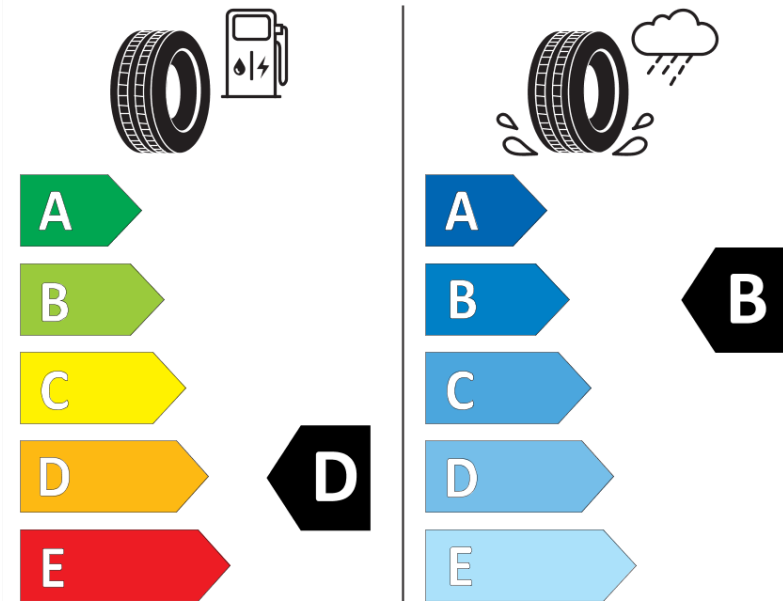

Produktdatenblatt

Verordnung (EU) 2020/740

Marke	MICHELIN
Profilausführung	AGILIS ALPIN
Artikelnummer	736500
Dimension	225/65R16C
Tragfähigkeitsindex	112
Tragfähigkeitsindex für Zwillingmontage	110

Geschwindigkeitsindex	R
Kraftstoffeffizienzklasse	D
Nasshaftungsklasse	B
Klassifizierung externes Rollgeräusch	B
Externes Rollgeräusch	71 dB
Winterreifen (3PMSF)	Ja
Produktionsbeginn	18/08
Produktionsende	
Zusätzliche Informationen	225/65 R 16C 112/110R TL AGILIS ALPIN MI
Zusätzlicher Tragfähigkeitsindex	

Tragfähigkeitsindex (doppelt, für zusätzliche Leistungsbeschreibung)

Geschwindigkeitsindex zum zusätzlichen Tragfähigkeitsindex

ENERG

MICHELIN

736500

225/65R16C 112/110 R

C2

2020/740