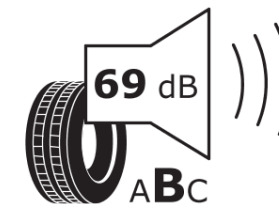

ENERG

MICHELIN

738563

215/50R19 93 T

C1