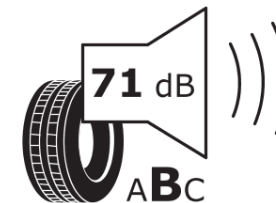

ENERG

MICHELIN

739770

HL255/40ZR21 (105Y) XL

C1