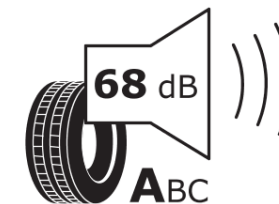

ENERG

MICHELIN

741152

215/55R18 95 H

C1