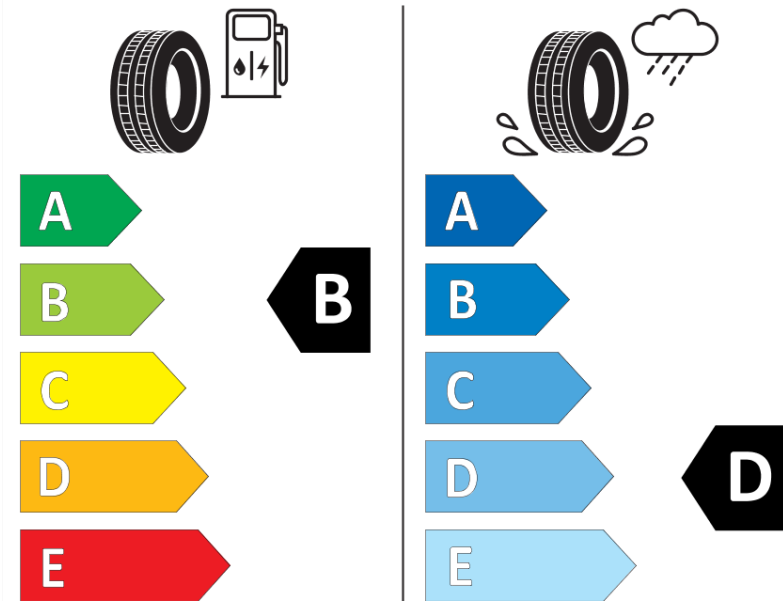

Produktdatenblatt

Verordnung (EU) 2020/740

Marke	MICHELIN
Profilausführung	PILOT ALPIN 5 SUV
Artikelnummer	741354
Dimension	305/35R23
Tragfähigkeitsindex	111
Geschwindigkeitsindex	V
Kraftstoffeffizienzklasse	B
Nasshaftungsklasse	D
Klassifizierung externes Rollgeräusch	A
Externes Rollgeräusch	71 dB
Winterreifen (3PMSF)	Ja
Winterreifen für Eis	Nein
Produktionsbeginn	48/21
Produktionsende	
Version Lastindex	XL
Zusätzliche Informationen	305/35 R23 111V XL TL PILOT ALPIN 5 SUV MI

ENERG

MICHELIN

741354

305/35R23 111 V XL

C1