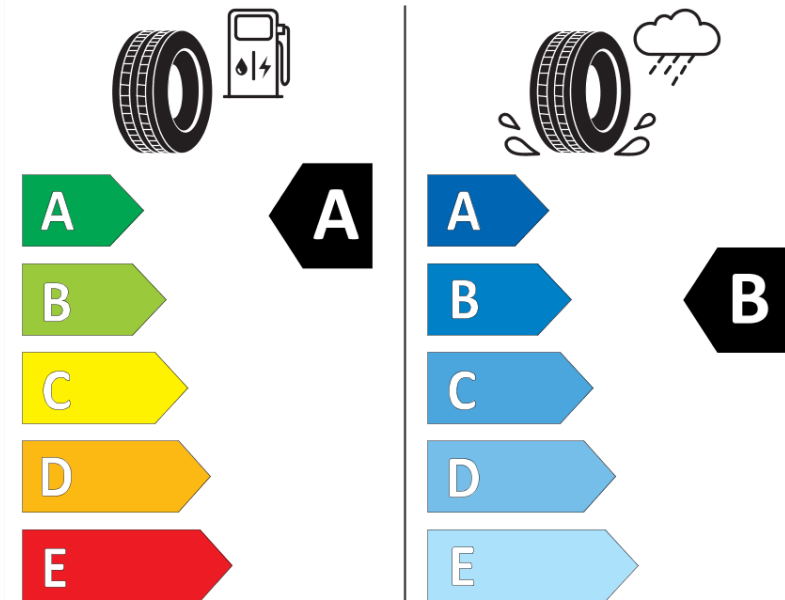

## Produktdatenblatt

Verordnung (EU) 2020/740

Marke	MICHELIN
Profilausführung	PRIMACY 4 S1
Artikelnummer	741501
Dimension	185/60R15
Tragfähigkeitsindex	84
Geschwindigkeitsindex	T
Kraftstoffeffizienzklasse	A
Nasshaftungsklasse	B
Klassifizierung externes Rollgeräusch	B
Externes Rollgeräusch	68 dB
Winterreifen (3PMSF)	Nein
Winterreifen für Eis	Nein
Produktionsbeginn	38/17
Produktionsende	
Version Lastindex	SL
Zusätzliche Informationen	185/60 R15 84T TL PRIMACY 4 S1 MI

# ENERG

MICHELIN

741501

185/60R15 84 T

C1

2020/740