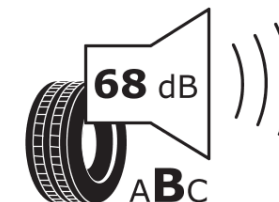

ENERG

MICHELIN

741501

185/60R15 84 T

C1