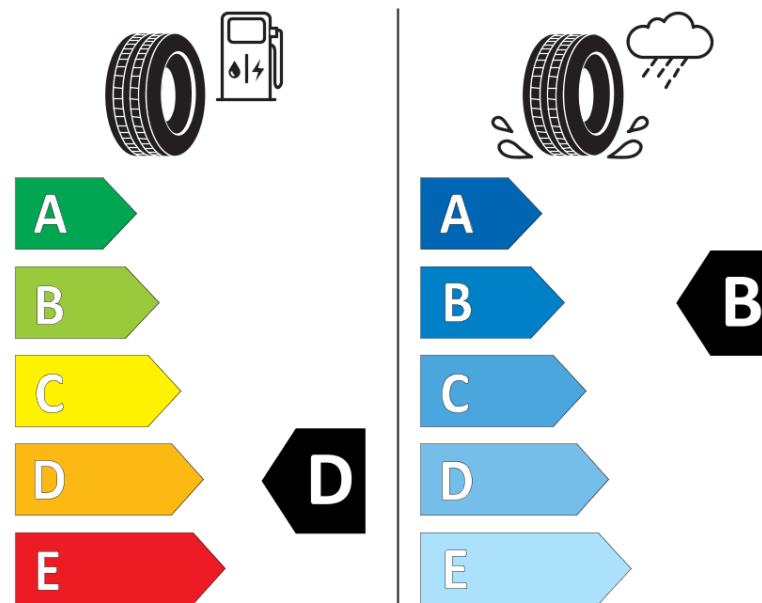

KLEBER

742240

215/65R15C 104/102 T

C2