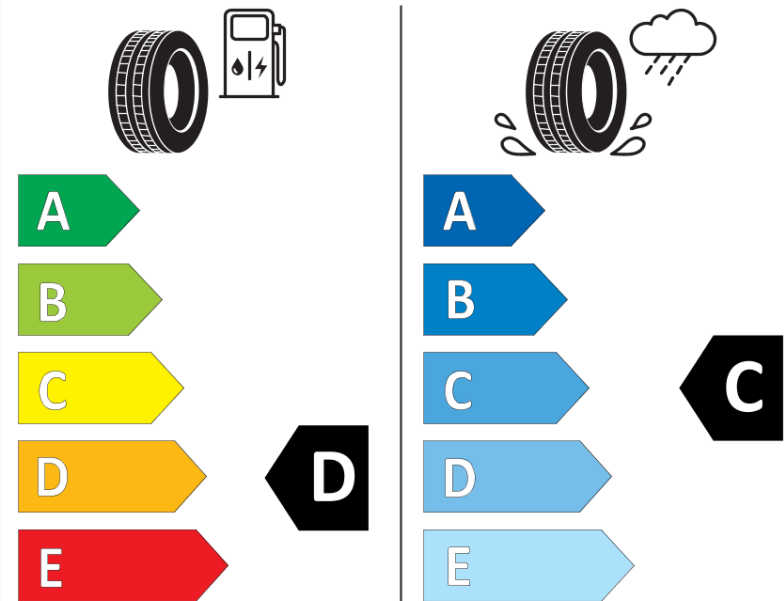

Produktdatenblatt

Verordnung (EU) 2020/740

Marke	MICHELIN
Profilausführung	X MULTI HD D VM
Artikelnummer	742556
Dimension	315/70R22.5
Tragfähigkeitsindex	154
Tragfähigkeitsindex für Zwillingsmontage	150
Geschwindigkeitsindex	L
Kraftstoffeffizienzklasse	D
Nasshaftungsklasse	C
Klassifizierung externes Rollgeräusch	A
Externes Rollgeräusch	73 dB
Winterreifen (3PMSF)	Ja
Produktionsbeginn	24/13
Produktionsende	
Zusätzliche Informationen	315/70R22.5 X MULTI HD D TL 154/150L VM MI
Zusätzlicher Tragfähigkeitsindex	

Tragfähigkeitsindex (doppelt, für zusätzliche Leistungsbeschreibung)

Geschwindigkeitsindex zum zusätzlichen Tragfähigkeitsindex

ENERG

MICHELIN

742556

315/70R22.5 154/150 L

C3

2020/740