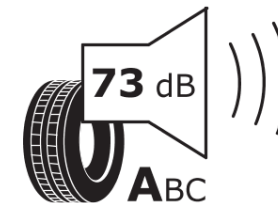

Produktdatenblatt

Verordnung (EU) 2020/740

Marke	MICHELIN
Profilausführung	X MULTI HD D VM
Artikelnummer	742556
Dimension	315/70R22.5
Tragfähigkeitsindex	154
Tragfähigkeitsindex für Zwillingsmontage	150
Geschwindigkeitsindex	L
Kraftstoffeffizienzklasse	D
Nasshaftungsklasse	C
Klassifizierung externes Rollgeräusch	A
Externes Rollgeräusch	73 dB
Winterreifen (3PMSF)	Ja
Produktionsbeginn	24/13
Produktionsende	
Zusätzliche Informationen	315/70R22.5 X MULTI HD D TL 154/150L VM MI
Zusätzlicher Tragfähigkeitsindex	

Tragfähigkeitsindex (doppelt, für zusätzliche Leistungsbeschreibung)

Geschwindigkeitsindex zum zusätzlichen Tragfähigkeitsindex

ENERG

MICHELIN

742556

315/70R22.5 154/150 L

C3

2020/740