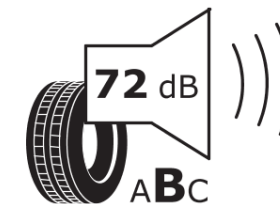

ENERG

MICHELIN

743440

235/50R20 104 W XL

C1