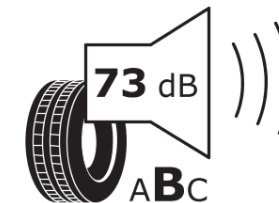

ENERG

MICHELIN

744654

315/30ZR22 (107Y) XL

C1