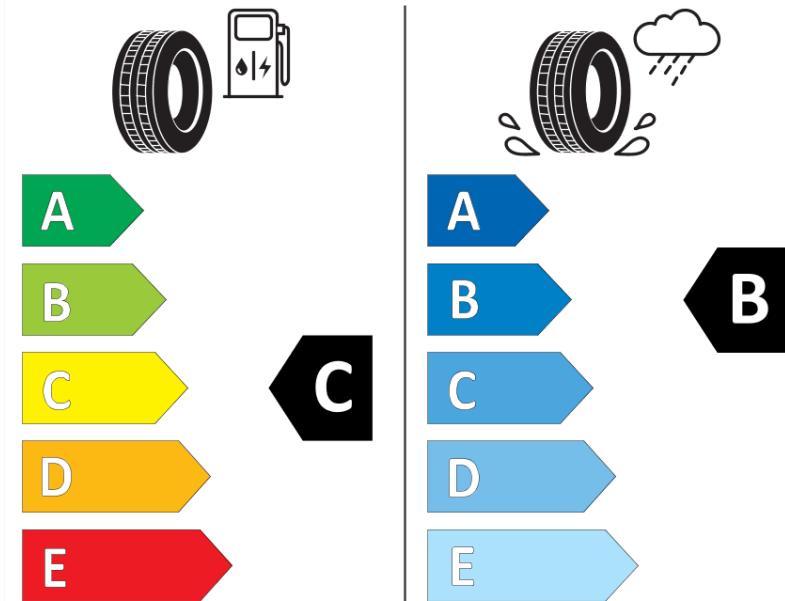

Produktdatenblatt

Verordnung (EU) 2020/740

Marke	MICHELIN
Profilausführung	PILOT SPORT 4 S NO
Artikelnummer	744654
Dimension	315/30ZR22
Tragfähigkeitsindex	107
Geschwindigkeitsindex	(Y)
Kraftstoffeffizienzklasse	C
Nasshaftungsklasse	B
Klassifizierung externes Rollgeräusch	B
Externes Rollgeräusch	73 dB
Winterreifen (3PMSF)	Nein
Winterreifen für Eis	Nein
Produktionsbeginn	06/16
Produktionsende	
Version Lastindex	XL
Zusätzliche Informationen	315/30 ZR22 (107Y) XL TL PILOT SPORT 4 S NO MI

ENERG

MICHELIN

744654

315/30ZR22 (107Y) XL

C1