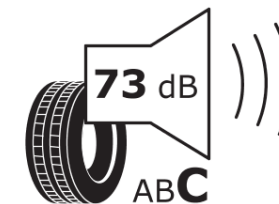

ENERG

MICHELIN

744945

245/35R18 92 Y XL

C1