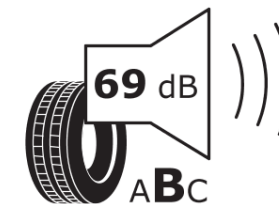

ENERG

MICHELIN

746108

235/40R18 91 W

C1