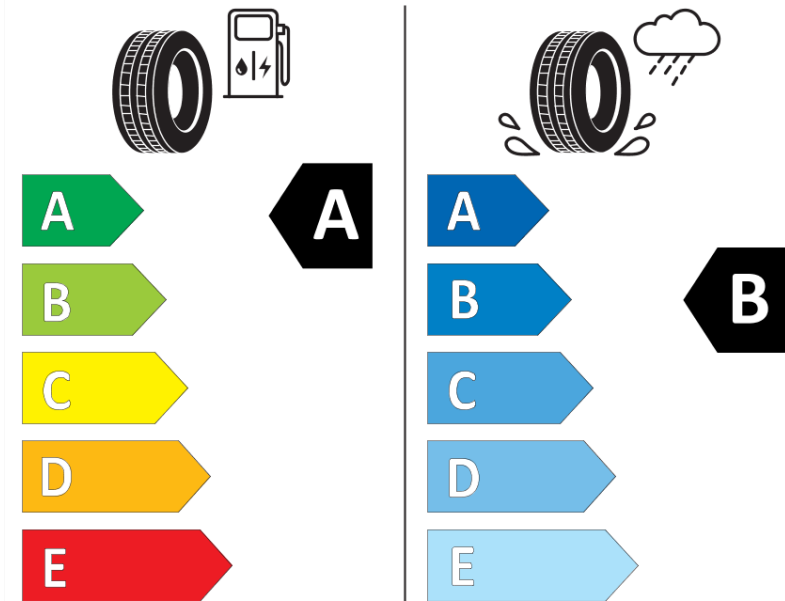

Produktdatenblatt

Verordnung (EU) 2020/740

Marke	MICHELIN
Profilausführung	E PRIMACY
Artikelnummer	746108
Dimension	235/40R18
Tragfähigkeitsindex	91
Geschwindigkeitsindex	W
Kraftstoffeffizienzklasse	A
Nasshaftungsklasse	B
Klassifizierung externes Rollgeräusch	B
Externes Rollgeräusch	69 dB
Winterreifen (3PMSF)	Nein
Winterreifen für Eis	Nein
Produktionsbeginn	28/21
Produktionsende	
Version Lastindex	SL
Zusätzliche Informationen	235/40 R18 91W TL E PRIMACY MI

ENERG

MICHELIN

746108

235/40R18 91 W

C1

2020/740