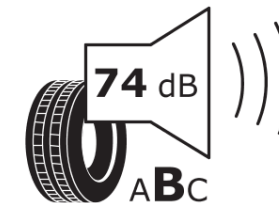

ENERG

MICHELIN

747930

275/40R22 107 Y XL

C1