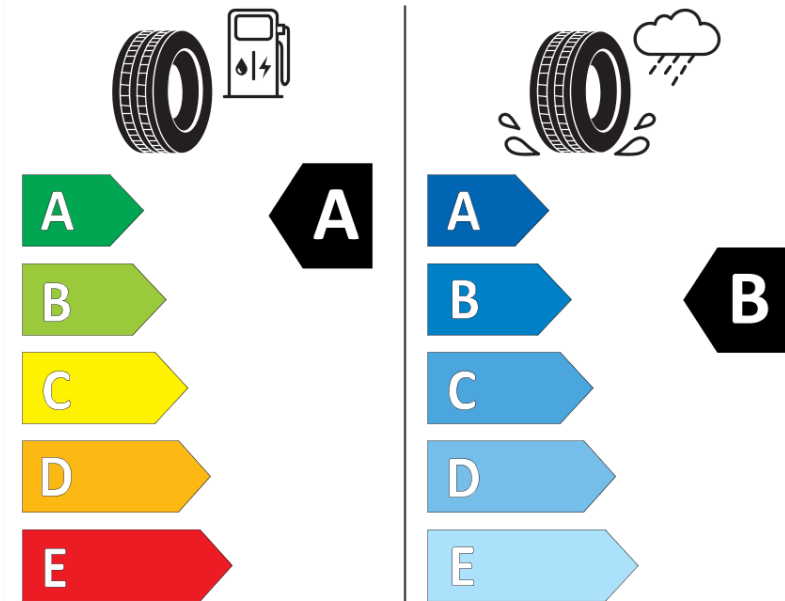

Produktdatenblatt

Verordnung (EU) 2020/740

Marke	MICHELIN
Profilausführung	PRIMACY 4 S2
Artikelnummer	748045
Dimension	205/45R17
Tragfähigkeitsindex	88
Geschwindigkeitsindex	V
Kraftstoffeffizienzklasse	A
Nasshaftungsklasse	B
Klassifizierung externes Rollgeräusch	A
Externes Rollgeräusch	68 dB
Winterreifen (3PMSF)	Nein
Winterreifen für Eis	Nein
Produktionsbeginn	46/18
Produktionsende	
Version Lastindex	XL
Zusätzliche Informationen	205/45 R17 88V XL TL PRIMACY 4 S2 MI

ENERG

MICHELIN

748045

205/45R17 88 V

C1

2020/740