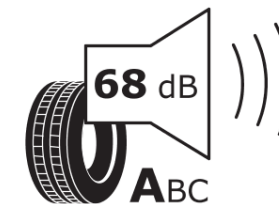

ENERG

MICHELIN

748045

205/45R17 88 V

C1